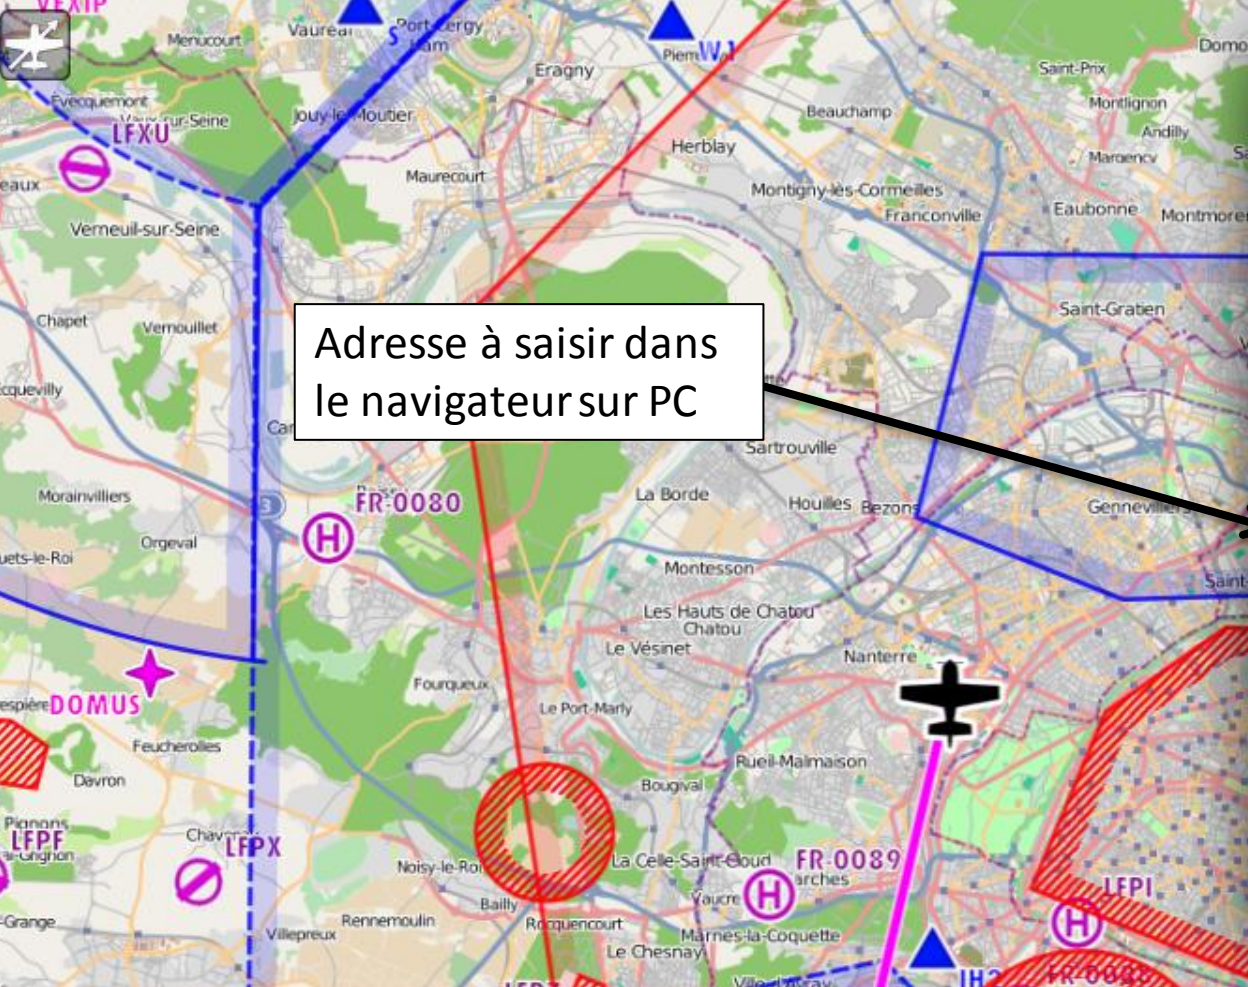

Navigation – Airnav Pro

2

Importer la nav
dans Airnav

Procédure

- Connecter l'ordinateur et l'Ipad au même réseau wifi
- Ouvrir un navigateur sur le PC
- Saisir l'adresse indiquée AinaV > Configuration > settings (cf slide suivant)

Adresse à saisir dans le navigateur sur PC

Configuration Settings

- Adjust Nav 1 to map leg
- Auto adjust OBS
- Network
 - Allow GSM download
 - Enable web server
 - Web site URL: <http://192.168.78.24:8080>
 - WebDAV address: <http://192.168.78.24:9090>
- Misc
 - Raw METAR/TAF
 - Alternate speed/course
 - Automatic logbook

LFPV VILLACOUB BRG 193° DIS 6.8 nm ALT MSL ? ETA ? LAT ?
 TRK ? GS ? ALT GND ? ETE Châtillon Arcueil LON ?
 Max 0 ft 10.0 nm

WARNING : MISSING ELEVATION DATA, ELEVATION GRAPH MAY BE INCORRECT

1 : saisir l'adresse donnée par Airnav

air NAVIGATION WebServer

Navplans 

Toussus / Orleans	3 legs (LFPN - LFOZ).
Orléans / Salon	7 legs (LFOZ - LFNE).
Orleans Saint Denis de l'Hotel - Salon Eyguieres.GPX	3 legs (WP 1 - WP 4).
Toussus le Noble - La Rochelle Ile de Ré.gpx	4 legs (WP 1 - WP 5).
Rouen Vallée de Seine - Toussus le Noble.gpx	5 legs (WP 1 - WP 6).
Toussus le Noble - Pontoise Corneilles.gpx	5 legs (WP 1 - WP 6).
St Cyr - Orleans	3 legs (LFPZ - LFOZ).
Toussus - La Baule	4 legs (LFPN - LFRE)
La Baule Escoublac - Rochefort Saint	3 legs (WP 1 - WP 4).