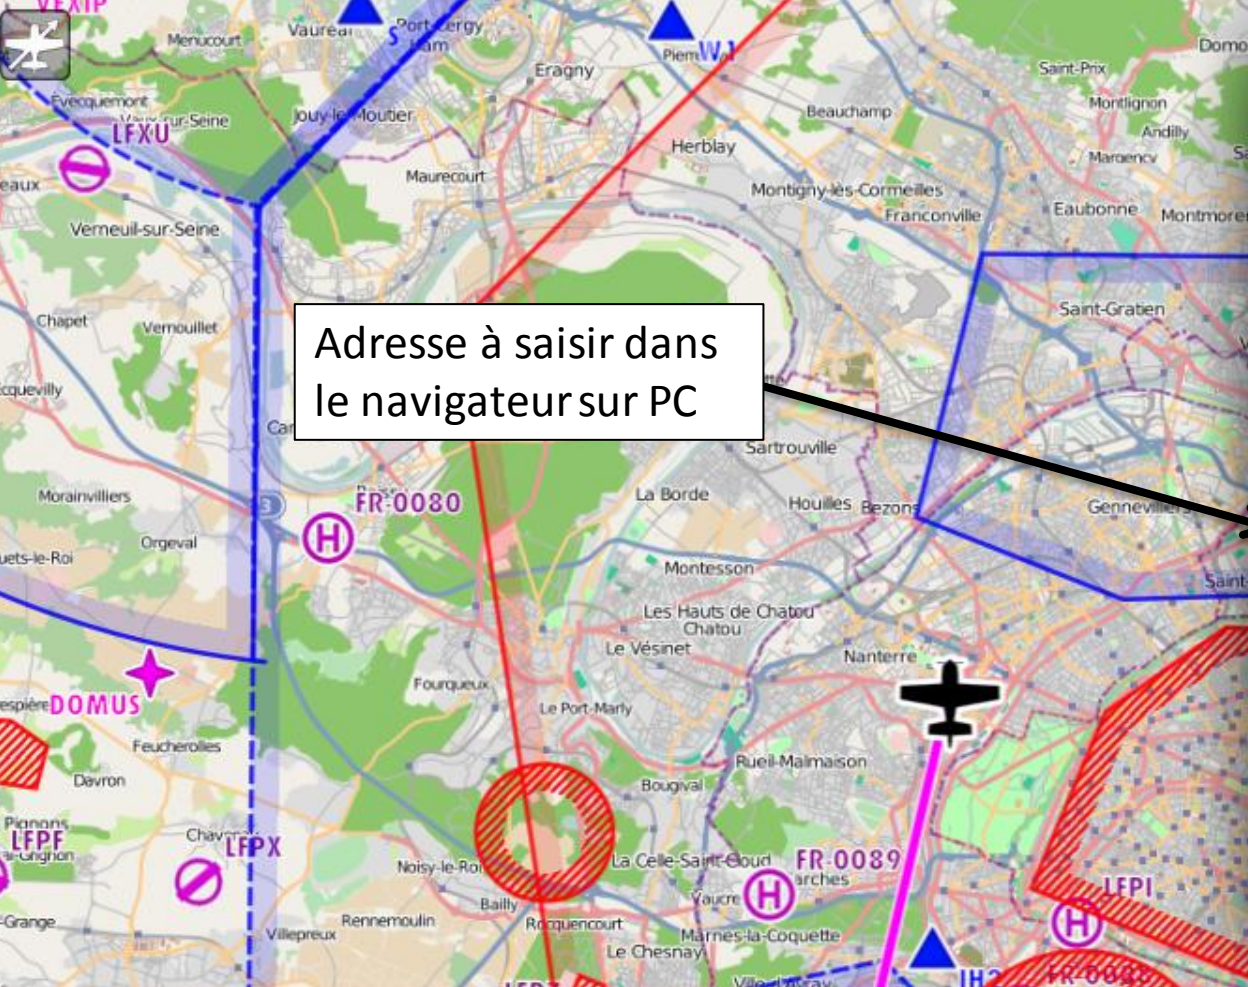

Navigation – Airnav Pro

2

Importer la nav
dans Airnav

Procédure

- Connecter l'ordinateur et l'Ipad au même réseau wifi
- Ouvrir un navigateur sur le PC
- Saisir l'adresse indiquée AinaV > Configuration > settings (cf slide suivant)

Adresse à saisir dans le navigateur sur PC

Configuration Settings

- Adjust Nav 1 to map leg
- Auto adjust OBS
- Network
- Allow GSM download
- Enable web server
- Web site URL: <http://192.168.78.24:8080>
- WebDAV address: <http://192.168.78.24:9090>
- Misc
- Raw METAR/TAF
- Alternate speed/course
- Automatic logbook

LFPV BRG 193° DIS 6.8 nm ALT MSL ? ETA ?
 VILLACOUB TRK ? GS ? ALT GND ? ETE Châtillon Arcueil LAT ?
 Max 0 ft FR-0082 LON ? 10.0 nm

WARNING : MISSING ELEVATION DATA, ELEVATION GRAPH MAY BE INCORRECT

1 : saisir l'adresse donnée par Airnav

air NAVIGATION WebServer

Navplans 

Toussus / Orleans	3 legs (LFPN - LFOZ).
Orléans / Salon	7 legs (LFOZ - LFNE).
Orleans Saint Denis de l'Hotel - Salon Eyguieres.GPX	3 legs (WP 1 - WP 4).
Toussus le Noble - La Rochelle Ile de Ré.gpx	4 legs (WP 1 - WP 5).
Rouen Vallée de Seine - Toussus le Noble.gpx	5 legs (WP 1 - WP 6).
Toussus le Noble - Pontoise Corneilles.gpx	5 legs (WP 1 - WP 6).
St Cyr - Orleans	3 legs (LFPZ - LFOZ).
Toussus - La Baule	4 legs (LFPN - LFRE).
La Baule Escoublac - Rochefort Saint	3 legs (WP 1 - WP 4).